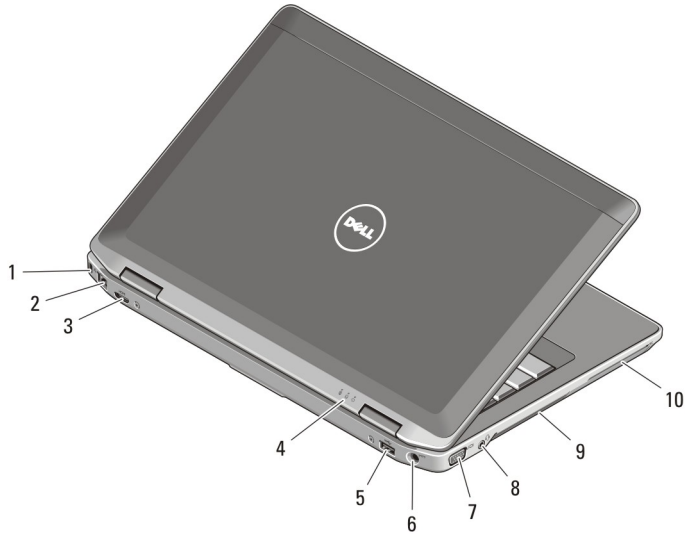

## מבט מלפנים ומאחור - Latitude E6330

איור 3. מבט מלפנים

- |  |                               |
|--|-------------------------------|
| 12. קורא טביעות אצבעות (אופציונלי)         | 1. מיקרופון                   |
| 13. קורא כרטיסים חכמים ללא מגע (אופציונלי) | 2. מצלמה                      |
| 14. קורא כרטיסי זיכרון (SD) Secure Digital | 3. נורית מצב מצלמה            |
| 15. לחצני משטח מגע (2)                     | 4. צג                         |
| 16. משטח מגע                               | 5. לחצן הפעלה                 |
| 17. לחצני מוט עקיבה (שלושה)                | 6. מחבר eSATA/USB 2.0         |
| 18. מוט עקיבה                              | 7. מחבר USB 3.0 עם אספקת חשמל |
| 19. מקלדת                                  | 8. לחצני בקרת עוצמת שמע       |
| 20. נוריות מצב התקנים                      | 9. מתג אלחוט                  |
|  | 10. כונן אופטי                |
|  | 11. חריץ ExpressCard          |