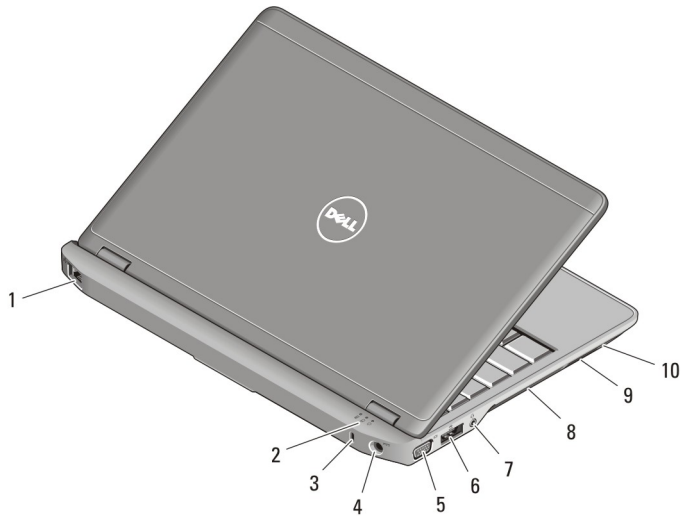

7. מחבר USB 3.0	13. משטח מגע
8. מחבר USB 3.0 עם אספקת חשמל	14. קורא כרטיסים חכמים ללא מגע (אופציונלי)
9. מתג אלחוט	15. מקלדת
10. חריץ ExpressCard	16. לחצני בקרת עוצמה (3)
11. קורא טביעות אצבעות (אופציונלי)	17. נוריות מצב התקנים
12. לחצני משטח מגע (2)	

איור 2. מבט מאחור

1. מחבר רשת	7. מחבר משולב שמע/מיקרופון
2. נוריות מצב התקנים	8. פתחי אוורור
3. חריץ כבל אבטחה	9. קורא כרטיסי זיכרון (SD) Secure Digital
4. מחבר חשמל	10. קורא כרטיס חכם
5. מחבר VGA	
6. מחבר eSATA/USB 2.0	

אזהרה:

אין לחסום את פתחי האוורור, להכניס לתוכם חפצים או לאפשר לאבק להצטבר בהם. כאשר מחשב Dell פועל, אין לאחסנו בסביבה ללא זרימת אוויר נאותה, כגון מזוודה סגורה. הגבלת זרימת האוויר עלולה לגרום נזק למחשב או לגרום לשריפה. המחשב מפעיל את המאוורר כשהוא מתחמם. רעש מהמאוורר זו תופעה רגילה ואינו מצביע על בעיה במאוורר או במחשב.