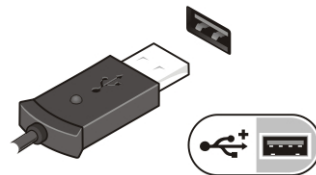

**התראה:**

בעת ניתוק כבל מתאם זרם החילופין מהמחשב, אהוו במחבר ולא בכבל עצמו, ומשוך בחוזקה אך בעדינות, כדי למנוע נזק לכבל. בעת ליפוף כבל מתאם זרם החילופין, הקפד להמשיך את זווית המחבר על מתאם זרם החילופין כדי למנוע נזק לכבל.

**הערה:**

התקנים מסוימים עשויים שלא להיות כלולים, אם לא הזמנת אותם.

1. חבר את מתאם זרם החילופין למחבר של מתאם זרם החילופין במחשב ולשקע החשמל.

איור 5. מתאם זרם חילופין

2. חבר את כבל הרשת (אופציונלי).

איור 6. מחבר רשת

3. חבר התקני USB, כגון עכבר או מקלדת (אופציונלי).

איור 7. מחבר USB

4. פתח את צג המחשב ולחץ על לחצן ההפעלה כדי להפעיל את המחשב.