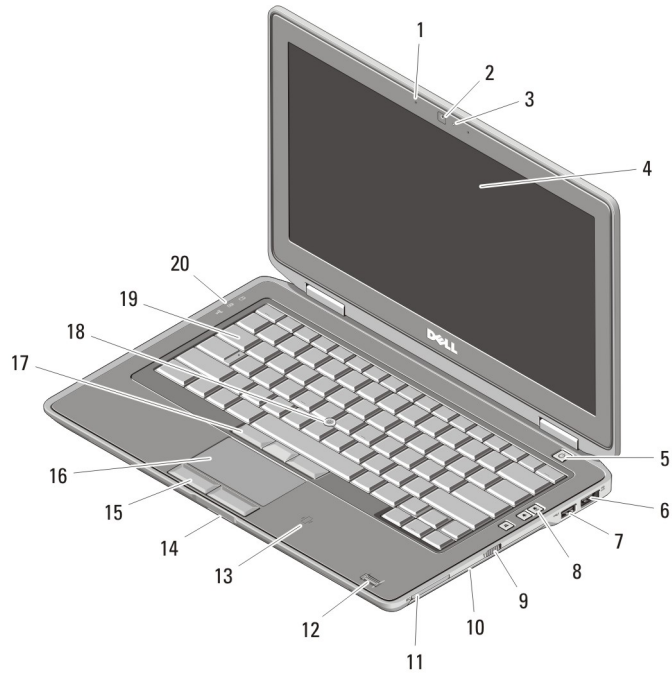

מבט מלפנים ומאחור - Latitude E6330

איור 3. מבט מלפנים

12. קורא טביעות אצבעות (אופציונלי)	1. מיקרופון
13. קורא כרטיסים חכמים ללא מגע (אופציונלי)	2. מצלמה
14. קורא כרטיסי זיכרון (SD) Secure Digital	3. נורית מצב מצלמה
15. לחצני משטח מגע (2)	4. צג
16. משטח מגע	5. לחצן הפעלה
17. לחצני מוט עקיבה (שלושה)	6. מחבר eSATA/USB 2.0
18. מוט עקיבה	7. מחבר USB 3.0 עם אספקת חשמל
19. מקלדת	8. לחצני בקרת עוצמת שמע
20. נוריות מצב התקנים	9. מתג אלחוט
	10. כונן אופטי
	11. חריץ ExpressCard