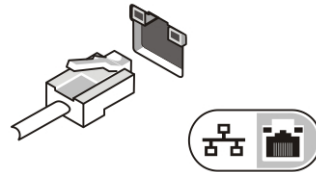

**התראה:**

בעת ניתוק כבל מתאם זרם החילופין מהמחשב, אהוו במחבר ולא בכבל עצמו, ומשוך בחוזקה אך בעדינות, כדי למנוע נזק לכבל. בעת ליפוף כבל מתאם זרם החילופין, הקפד להמשיך את זווית המחבר על מתאם זרם החילופין כדי למנוע נזק לכבל.

**הערה:**

התקנים מסוימים עשויים שלא להיות כלולים, אם לא הזמנת אותם.

1. חבר את מתאם זרם החילופין למחבר של מתאם זרם החילופין במחשב ולשקע החשמל.

איור 5. מתאם זרם חילופין

2. חבר את כבל הרשת (אופציונלי).

איור 6. מחבר רשת

3. חבר התקני USB, כגון עכבר או מקלדת (אופציונלי).

איור 7. מחבר USB

4. פתח את צג המחשב ולחץ על לחצן ההפעלה כדי להפעיל את המחשב.